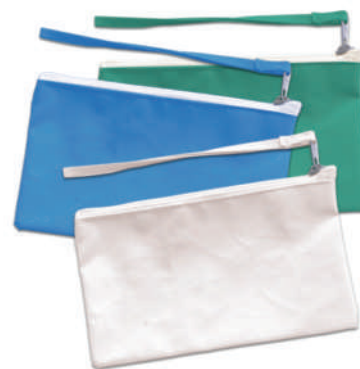

Tamanho: 33x32x21 cm
Personalização: Silkscreen
Acabamento: Alças de fita de algodão, bolsos laterais e fita de algodão em toda volta da bolsa

Sacolas Promocionais Personalizadas

Tecido:	Nylon
Tamanho:	46x42 cm
Personalização:	Silkscreen
Acabamento:	Alças de tecido nylon

Tecido:	Nylon
Tamanho:	46x38x15 cm
Personalização:	Silkscreen
Acabamento:	Alças de tecido nylon e viés nas laterais

Tecido:	Nylon
Tamanho:	36x36x10 cm
Personalização:	Silkscreen
Acabamento:	Alças de tecido nylon, viés nas laterais e velcro

Tecido:	TNT
Tamanho:	Diversos
Personalização:	Silkscreen
Acabamento:	Alças de TNT

Nécessaires Personalizadas

Tecido:	Nylon
Tamanho:	24x19x5cm
Personalização:	Silkscreen
Acabamento:	Fechamento zíper

Tecido:	Nylon
Tamanho:	24x16x6cm
Personalização:	Silkscreen
Acabamento:	Fechamento zíper e puxador

Tecido:	Nylon
Tamanho:	35x35x10 cm
Personalização:	Silkscreen
Acabamento:	Fechamento zíper e puxador

Tecido:	Bagum
Tamanho:	17x11 cm
Personalização:	Silkscreen
Acabamento:	Fechamento zíper e puxador

Tecido:	Jeans
Tamanho:	20x12 cm
Personalização:	Silkscreen
Acabamento:	Fechamento zíper e forro